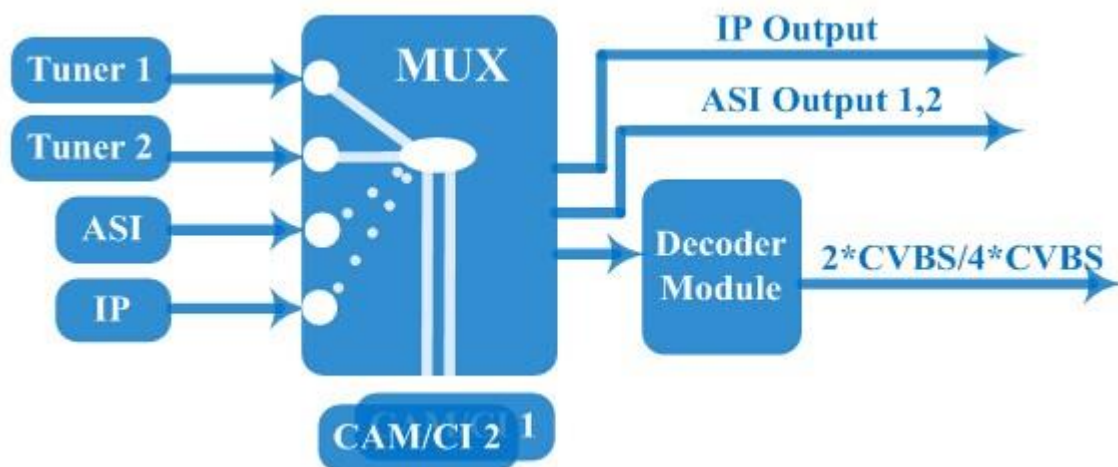

ГОЛОВНОЕ ОБОРУДОВАНИЕ ДЛЯ DVB TERRA

Профессиональные интегрированные приемники-декодеры DVB

Серия T3565A DVB-S2 – 2CVBS SD ресивер

- Демодулятор+дескремблер+ремультимплексор+декодер в одном корпусе
- 2 входных тюнера (DVB-C, T/T2, S/S2 опция)
- 1 ASI & 1 IP(UDP) вход для ремультимплексирования
- 2 (или 4 опция) отдельных CVBS видеовыхода
- ASI & IP выходы
- Поддержка BISS и 2-х CAM модулей
- ЖК экран, дистанционный контроль, WEB управление

Серия T3565H DVB-S2 HD ресивер

- Демодулятор+дескремблер+ремультимплексор+декодер в одном корпусе
- 2 входных тюнера (DVB-C, T/T2, S/S2 опция)
- 1 ASI & 1 IP(UDP) вход для ремультимплексирования
- Видеовыход с разными вариантами выходного сигнала (CVBS/YPbPr/HDMI/SDI)
- ASI & IP выходы
- Поддержка BISS и 2-х CAM модулей
- Двойной стерео выход или выход Dolby Digital
- Встроенный контрольный видеомонитор
- Дистанционный контроль, WEB управление