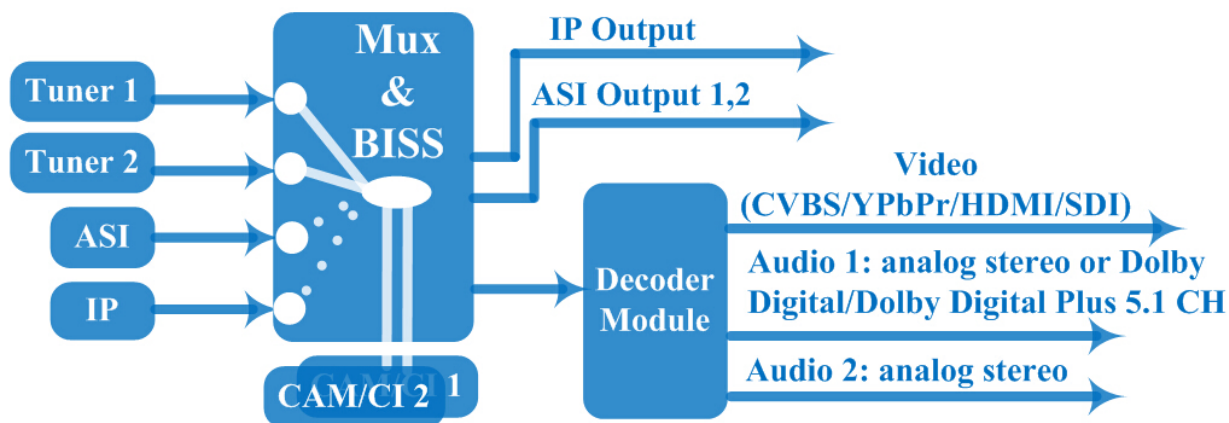

ГОЛОВНОЕ ОБОРУДОВАНИЕ ДЛЯ DVB TERRA

Профессиональные интегрированные приемники-декодеры DVB

Серия T3565A DVB-S2 – 2CVBS SD ресивер

- Демодулятор+дескремблер+ремультимплексор+декодер в одном корпусе
- 2 входных тюнера (DVB-C, T/T2, S/S2 опция)
- 1 ASI & 1 IP(UDP) вход для ремультимплексирования
- 2 (или 4 опция) отдельных CVBS видеовыхода
- ASI & IP выходы
- Поддержка BISS и 2-х CAM модулей
- ЖК экран, дистанционный контроль, WEB управление

Серия T3565H DVB-S2 HD ресивер

- Демодулятор+дескремблер+ремультимплексор+декодер в одном корпусе
- 2 входных тюнера (DVB-C, T/T2, S/S2 опция)
- 1 ASI & 1 IP(UDP) вход для ремультимплексирования
- Видеовыход с разными вариантами выходного сигнала (CVBS/YPbPr/HDMI/SDI)
- ASI & IP выходы
- Поддержка BISS и 2-х CAM модулей
- Двойной стерео выход или выход Dolby Digital
- Встроенный контрольный видеомонитор
- Дистанционный контроль, WEB управление